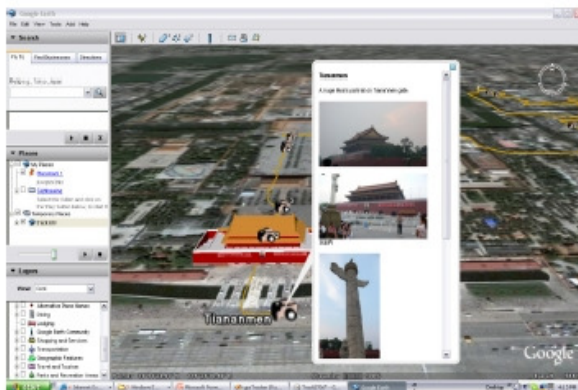

Blumax Bluetooth GPS-4044 Recorder

Το Blumax Bluetooth GPS-4044 Recorder, είναι μια αποδοτική συσκευή η οποία ενσωματώνει πολλαπλές λειτουργίες και είναι η πιο κατάλληλη φορητή συσκευή για καταγραφές. Με την ενσωματωμένη μνήμη που διαθέτει, σας επιτρέπει να καταγράφετε τις πορείες σας με δεδομένα χρόνου, με δεδομένα απόστασης, ή ακόμη και με δεδομένα ταχύτητας. Τα σημεία που σας

ενδιαφέρουν, μπορούν να καταγραφούν απλά με το πάτημα ενός κουμπιού! Μέσω του φιλικού προς το χρήστη λογισμικού του, μπορεί να σας δείξει την πορεία σας στο Google Earth.

Πρόκειται για ένα μικρό και ανθεκτικό καταγραφικό, ιδανικό για να το παίρνετε παντού μαζί σας, για εφαρμογές όπως εντοπισμό κινούμενου οχήματος, εντοπισμό στίγματος, ακόμη και για αθλητισμό – ορειβασία.