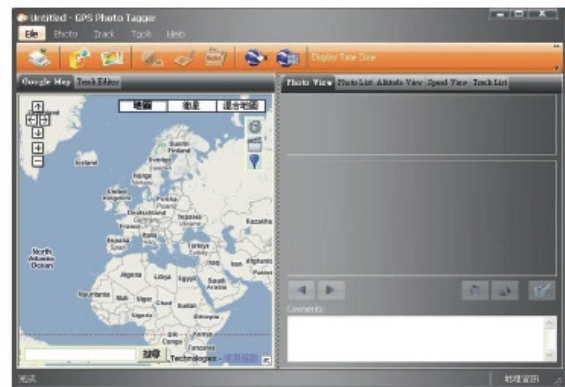

Blumax Bluetooth GPS-4044 Recorder

Το Blumax Bluetooth GPS-4044 Recorder, είναι μια αποδοτική συσκευή η οποία ενσωματώνει πολλαπλές λειτουργίες και είναι η πιο κατάλληλη φορητή συσκευή για καταγραφές. Με την ενσωματωμένη μνήμη που διαθέτει, σας επιτρέπει να καταγράφετε τις πορείες σας με δεδομένα χρόνου, με δεδομένα απόστασης, ή ακόμη και με δεδομένα ταχύτητας. Τα σημεία που σας

ενδιαφέρουν, μπορούν να καταγραφούν απλά με το πάτημα ενός κουμπιού! Μέσω του φιλικού προς το χρήστη λογισμικού του, μπορεί να σας δείξει την πορεία σας στο Google Earth.

Πρόκειται για ένα μικρό και ανθεκτικό καταγραφικό, ιδανικό για να το παίρνετε παντού μαζί σας, για εφαρμογές όπως εντοπισμό κινούμενου οχήματος, εντοπισμό στίγματος, ακόμη και για αθλητισμό – ορειβασία.